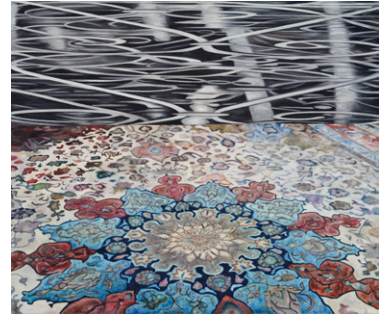

Heiner Geisbe
Malerei

GALERIE JUDITH DIELÄMMER
KUNST UND ANDERE WERTE